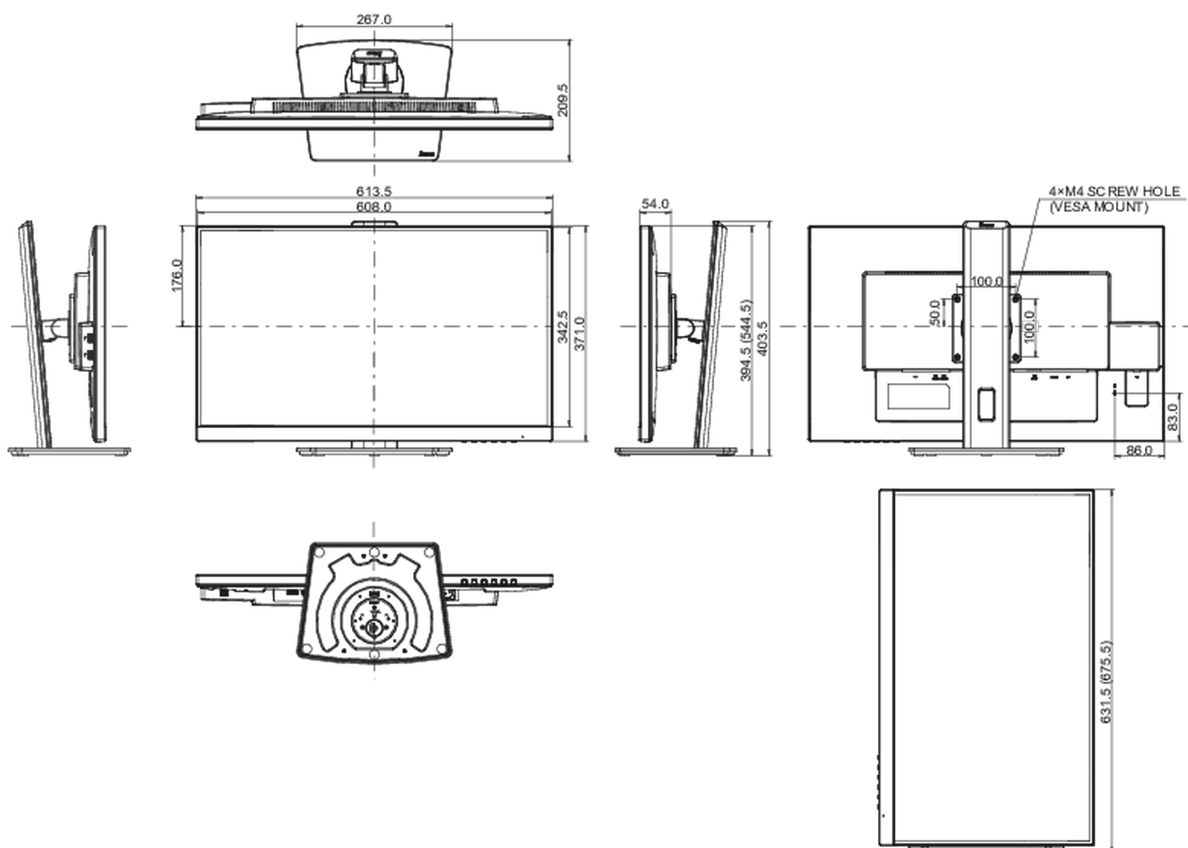

XUB2792QSU-W5 H

Energetická třída (Regulation (EU) 2017/1369)

E

REACH SVHC

nad 0.1% olova

08 ROZMĚRY / HMOTNOST

Rozměry výrobku Š x V x D

613.5 x 394 (544.5) x 209.5mm

Rozměry balení Š x V x D

693 x 446 x 170mm

Váha (bez balení)

6.8kg

Váha (s balením)

8.4kg

EAN code

4948570121687